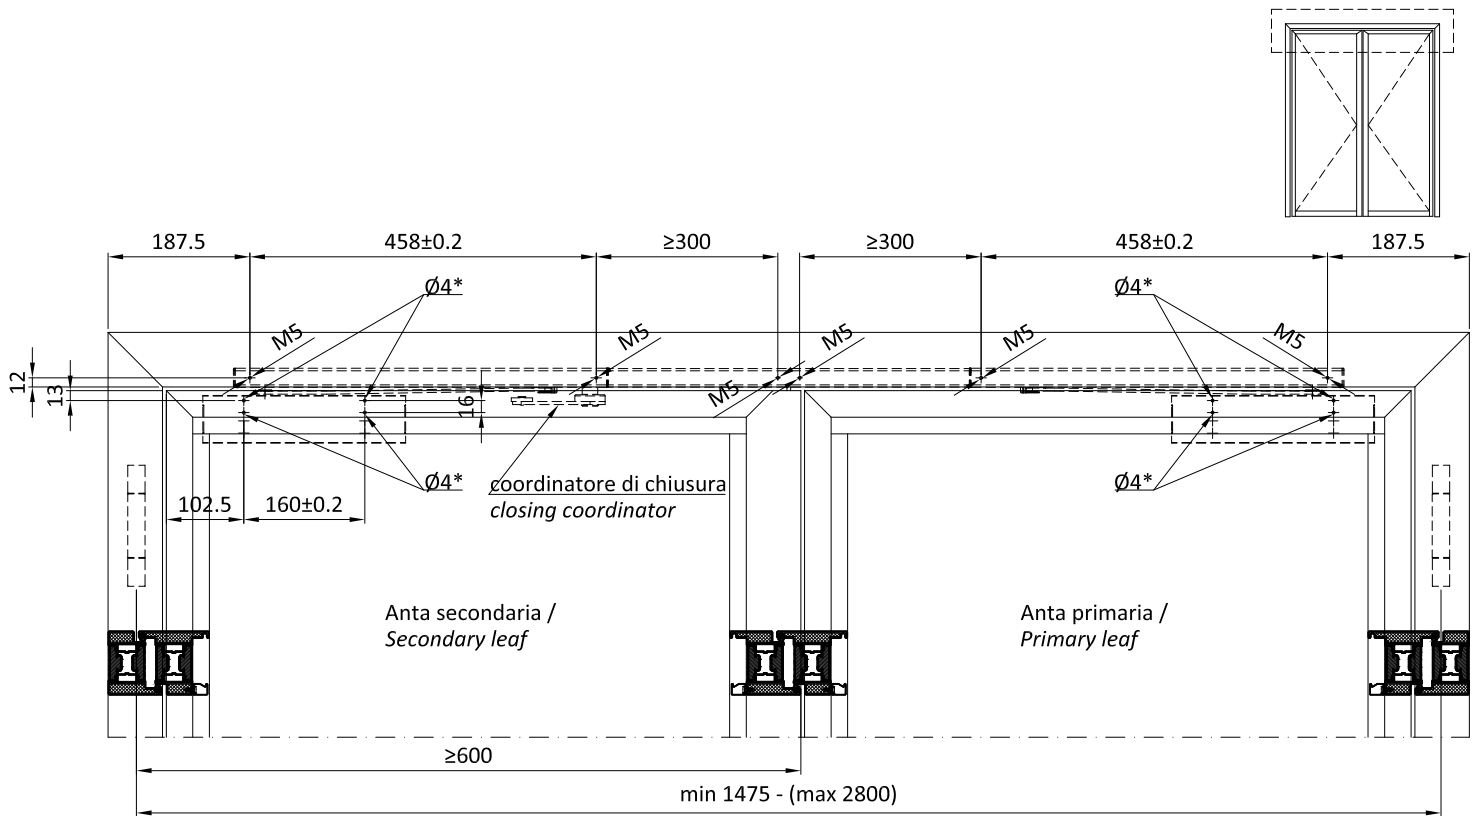

- Installazione chiudiporta: dal lato opposto cerniere / Installation door closer installation: opposite to hinges side
- Massima apertura 120° / maximum open angle 120°