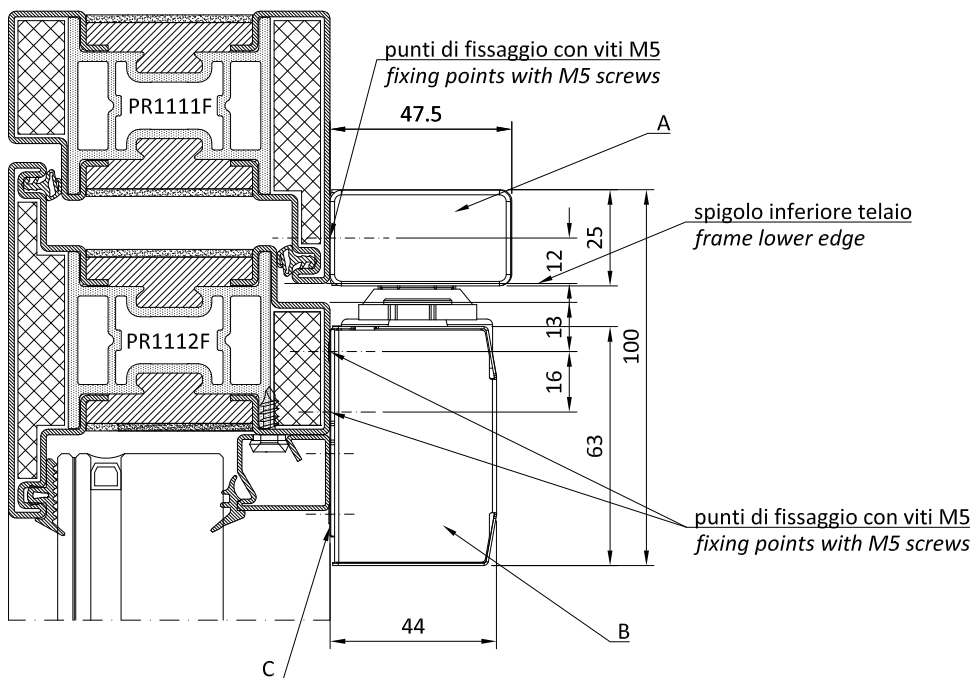

Pos.	Descrizione / Description	Quantità / Quantity
A	Chiudiporta OTS 736 BG senza guida a slitta GS - porta 2 ante / door closer OTS 736 BG without slide rail GS - 2 leaf door	2
B	braccio chiudiporta aereo / door closer arm	1
C	piastra di installazione / installation plate	2