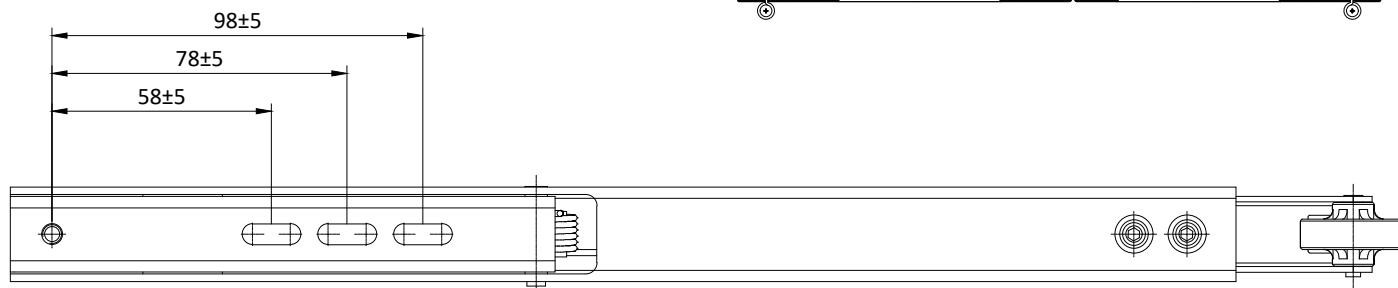

Dimensioni porta con sequenziatore apertura
Door dimension with opening sequencer

Anta / leaf ≤ 1251 mm *

Telaio / frame ≤ 2550 mm *

*tutte le applicazioni vanno verificate con gli ingombri del maniglione antipanico scelto
*all the applications have to be verified according to the dimensions of the antipanico handle