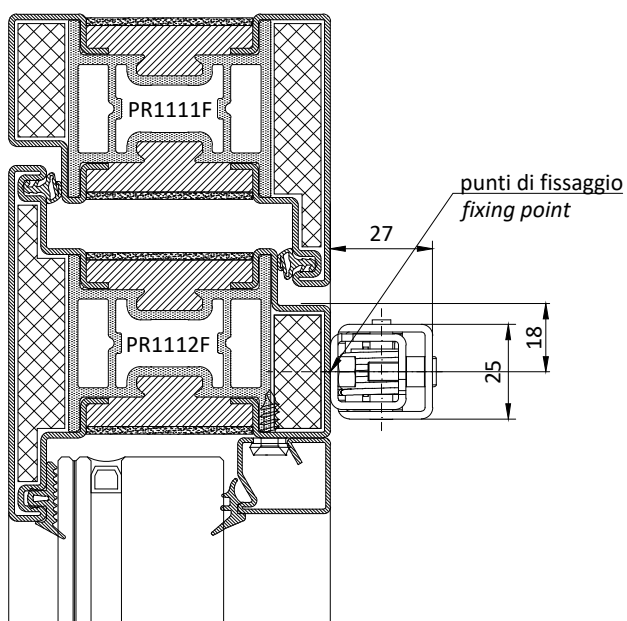

Dimensioni porta con sequenziatore apertura
Door dimension with opening sequencer

Anta / leaf ≤ 1251 mm *

Telaio / frame ≤ 2550 mm *

*tutte le applicazioni vanno verificate con gli ingombri del maniglione antipanico scelto
*all the applications have to be verified according to the dimensions of the antipanico handle