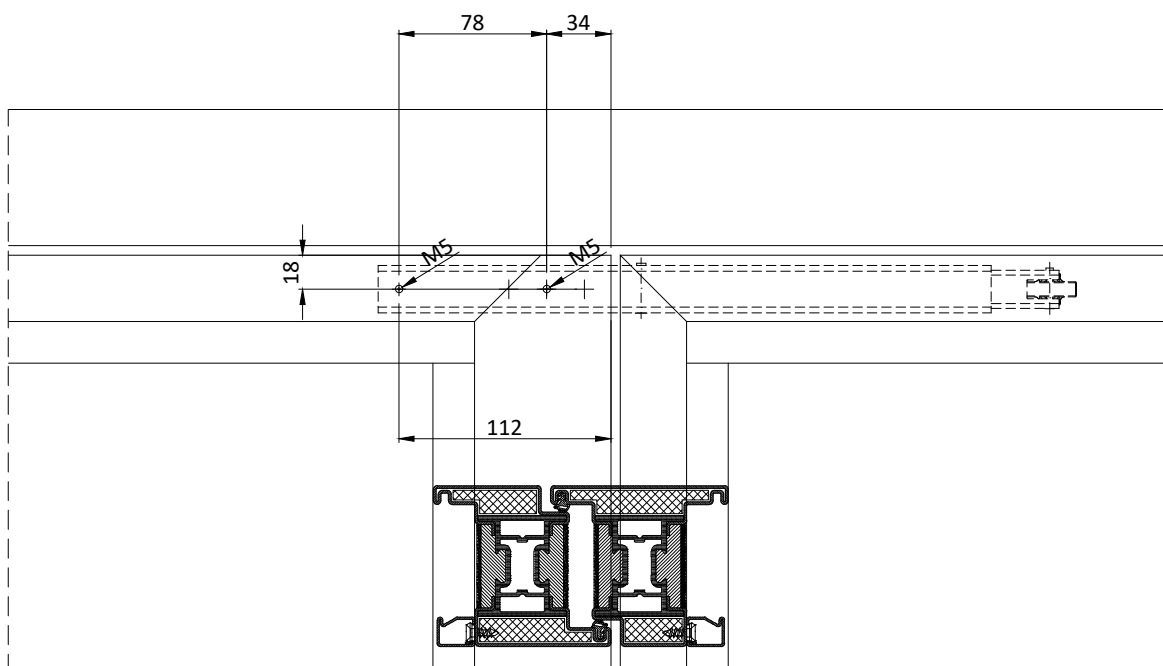

Dimensioni porta con sequenziatore apertura
Door dimension with opening sequencer

Anta / leaf ≤ 1251 mm *

Telaio / frame ≤ 2550 mm *

*tutte le applicazioni vanno verificate con gli ingombri del maniglione antipanico scelto
*all the applications have to be verified according to the dimensions of the antipanico handle