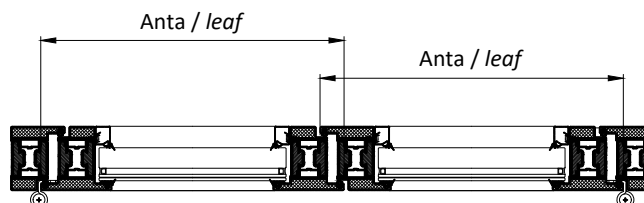

- Installazione chiudiporta: dal lato opposto cerniere / Installation door closer installation: opposite to hinges side
- Massima apertura 120° / maximum open angle 120°

Pos.	Descrizione / Description	Quantità / Quantity
A	Chiudiporta OTS 736 BG senza guida a slitta GS - porta 2 ante / door closer OTS 736 BG without slide rail GS - 2 leaf door	2
B	braccio chiudiporta aereo / door closer arm	1
C	piastra di installazione / installation plate	2

Dimensioni porta con sequenziatore apertura
Door dimension with opening sequencer

Anta / leaf ≤ 1251 mm *

Telaio / frame ≤ 2550 mm *

*tutte le applicazioni vanno verificate con gli ingombri del maniglione antipanico scelto
**all the applications have to be verified according to the dimensions of the antipanico handle*