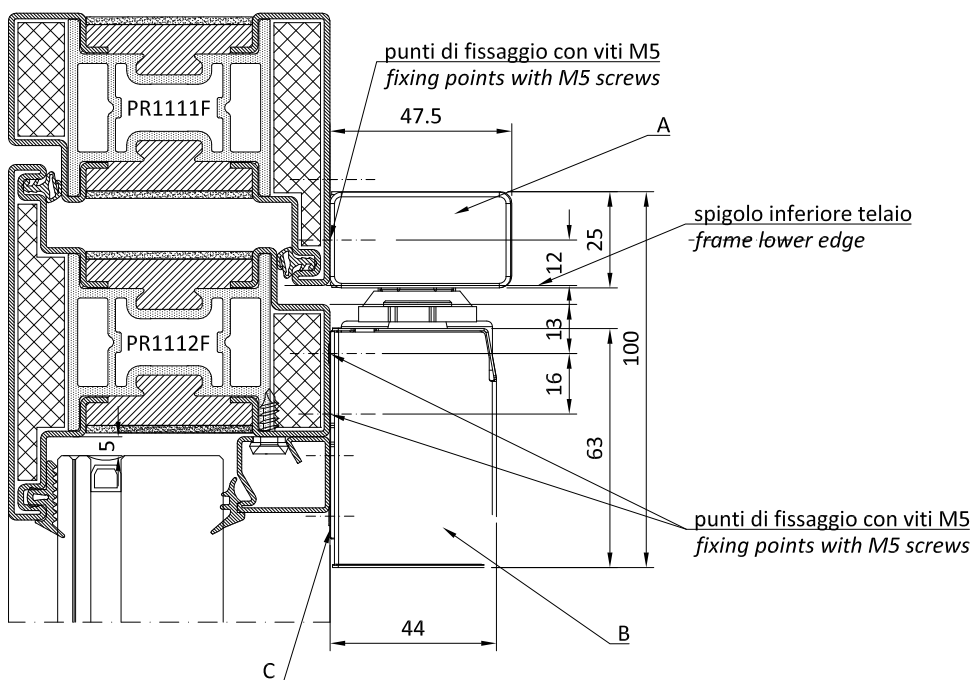

**AC 1595/6**

GU-BKS asta inferiore anata
inattiva con
L=1187 mm

*GU-BKS bottom rod for inactive
leaf with
L=1187 mm*

**AC 1595/7**

GU-BKS guida asta inferiore su
anta inattiva

*GU-BKS bottom rod guide for
inactive leaf*

**AC 1595/8**

GU-BKS incontro inferiore a
vaschetta anta inattiva

*GU-BKS bottom bowl strike plate
for inactive leaf*

- Installazione chiudiporta: dal lato opposto cerniere / Installation door closer installation: opposite to hinges side
- Massima apertura 120° / maximum open angle 120°