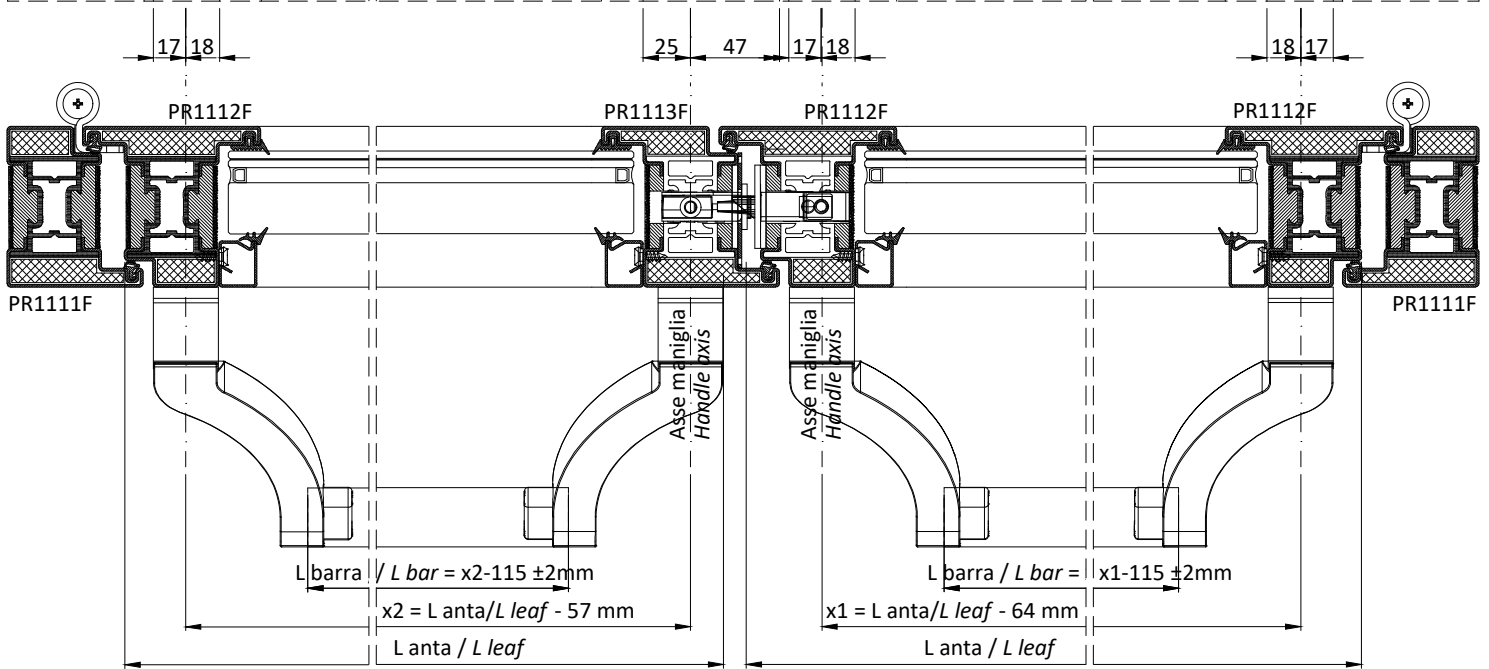

Dimensioni porta con sequenziatore apertura
Door dimension with opening sequencer

Anta / leaf ≤ 1251 mm *

Telaio / frame ≤ 2550 mm *

*tutte le applicazioni vanno verificate con gli ingombri del maniglione antipanico scelto
**all the applications have to be verified according to the dimensions of the antipanico handle*

* Con profili in inox da usare viti M5 / with stainless steel profile to be used M5 screws

METALFORM

MASTERS OF METAL

UNITED KINGDOM

METALFORM

NORWAYMETAL LTD

53 Chelsea Manor Street

London, SW3 5RZ