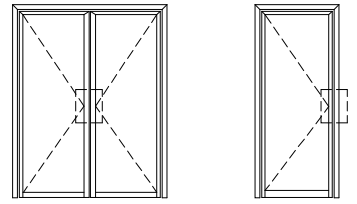

- Installazione chiudiporta: dal lato opposto cerniere / Installation door closer installation: opposite to hinges side
- Massima apertura 120° / maximum open angle 120°

Pos.	Descrizione / Description	Quantità / Quantity
A	Chiudiporta OTS 736 BG senza guida a slitta GS - porta 2 ante / door closer OTS 736 BG without slide rail GS - 2 leaf door	2
B	braccio chiudiporta aereo / door closer arm	1
C	piastra di installazione / installation plate	2

Dimensioni porta con sequenziatore apertura
Door dimension with opening sequencer

Anta / leaf ≤ 1251 mm *

Telaio / frame ≤ 2550 mm *

*tutte le applicazioni vanno verificate con gli ingombri del maniglione antipanico scelto
**all the applications have to be verified according to the dimensions of the antipanico handle*