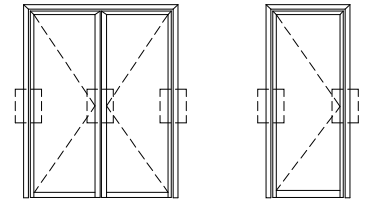

Dimensioni porta con sequenziatore apertura
Door dimension with opening sequencer

Anta / leaf ≤ 1251 mm *

Telaio / frame ≤ 2550 mm *

*tutte le applicazioni vanno verificate con gli ingombri del maniglione antipanico scelto
**all the applications have to be verified according to the dimensions of the antipanico handle*