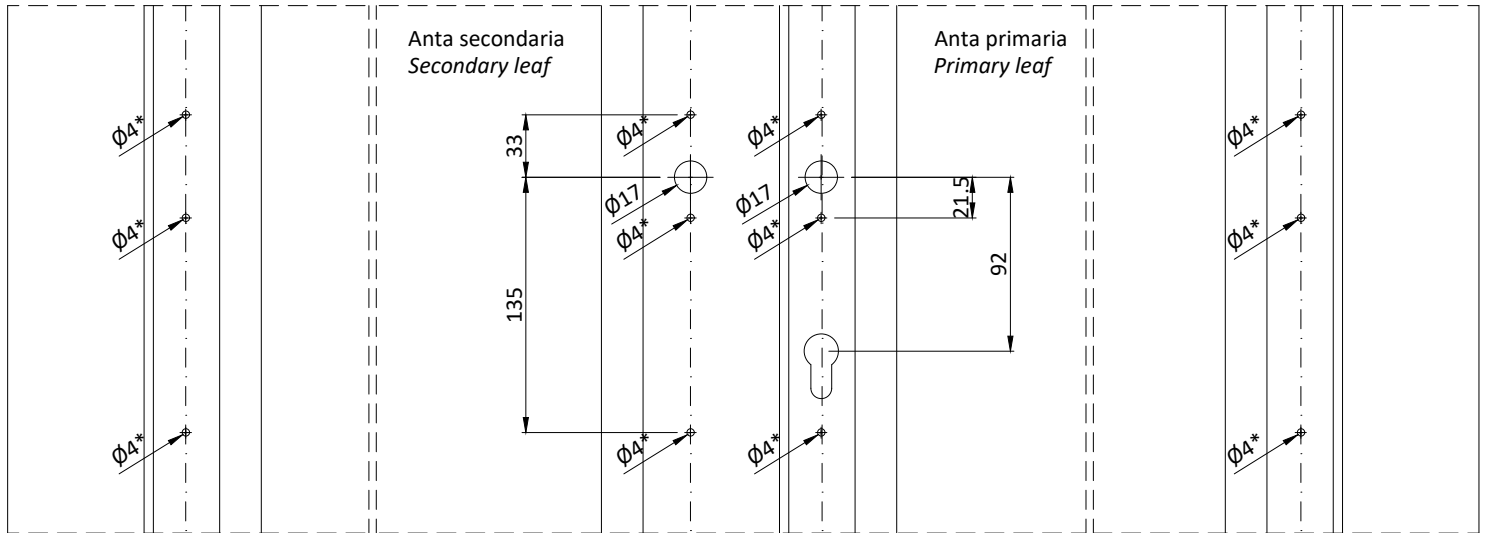

Dimensioni porta con sequenziatore apertura
Door dimension with opening sequencer

Anta / leaf ≤ 1251 mm *

Telaio / frame ≤ 2550 mm *

*tutte le applicazioni vanno verificate con gli ingombri del maniglione antipanico scelto
**all the applications have to be verified according to the dimensions of the antipanico handle*