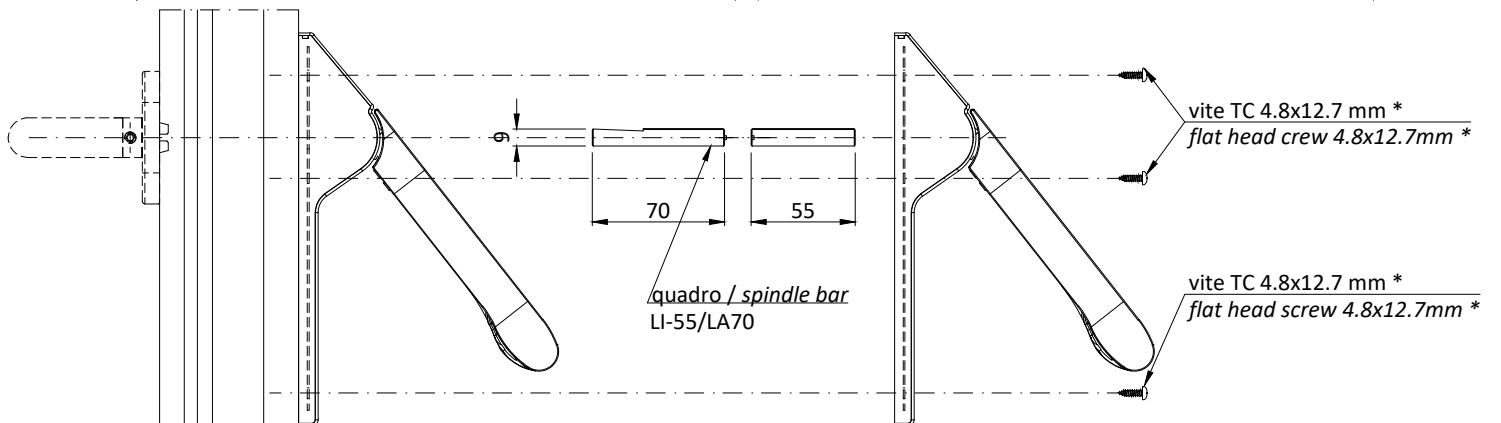

- Installazione chiudiporta: dal lato opposto cerniere / Installation door closer installation: opposite to hinges side
- Massima apertura 120° / maximum open angle 120°

Pos.	Descrizione / Description	Quantità / Quantity
A	Chiudiporta OTS 736 BG senza guida a slitta GS - porta 2 ante / door closer OTS 736 BG without slide rail GS - 2 leaf door	2
B	braccio chiudiporta aereo / door closer arm	1
C	piastra di installazione / installation plate	2

Dimensioni porta con sequenziatore apertura
Door dimension with opening sequencer

Anta / leaf ≤ 1251 mm *

Telaio / frame ≤ 2550 mm *

*tutte le applicazioni vanno verificate con gli ingombri del maniglione antipanico scelto
**all the applications have to be verified according to the dimensions of the antipanico handle*

* Con profili in inox da usare viti M5 / with stainless steel profile to be used M5 screws

METALFORM

MASTERS OF METAL

UNITED KINGDOM

METALFORM

NORWAYMETAL LTD

53 Chelsea Manor Street

London, SW3 5RZ