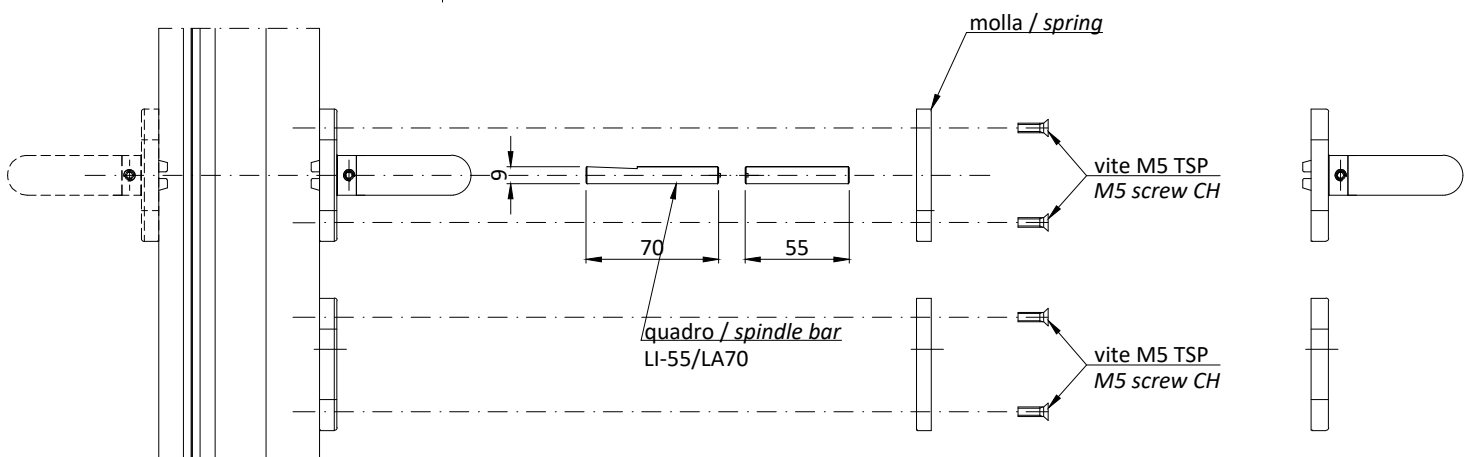

- Installazione chiudiporta: dal lato opposto cerniere / Installation door closer installation: opposite to hinges side
- Massima apertura 120° / maximum open angle 120°

Pos.	Descrizione / Description	Quantità / Quantity
A	Chiudiporta OTS 736 BG senza guida a slitta GS - porta 2 ante / door closer OTS 736 BG without slide rail GS - 2 leaf door	2
B	braccio chiudiporta aereo / door closer arm	1
C	piastra di installazione / installation plate	2

Dimensioni porta con sequenziatore apertura
Door dimension with opening sequencer

Anta / leaf ≤ 1251 mm *

Telaio / frame ≤ 2550 mm *

*tutte le applicazioni vanno verificate con gli ingombri del maniglione antipanico scelto
**all the applications have to be verified according to the dimensions of the antipanico handle*